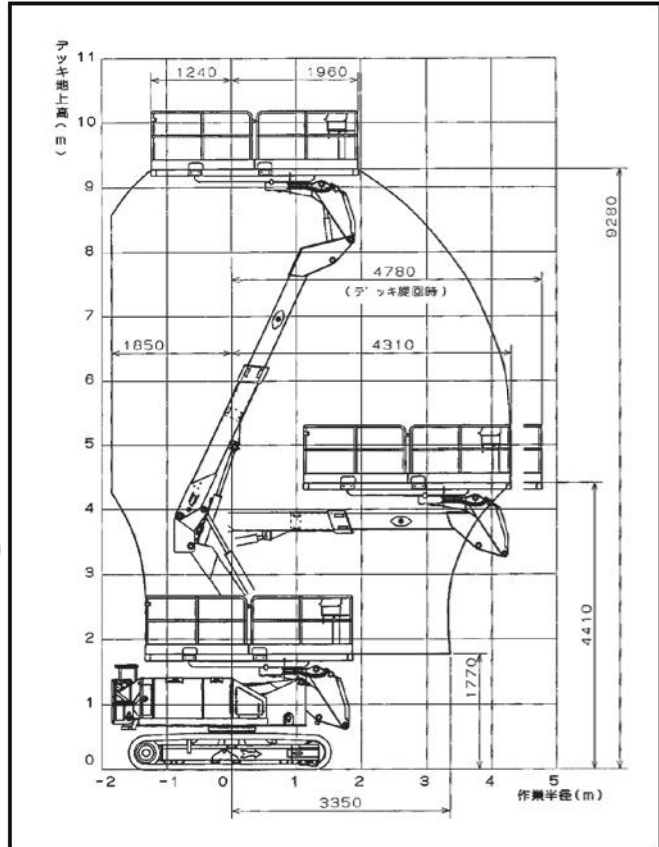

### NUZ090D AC-125S

NUZ090D

AC-125S

NUZ090D 旋回状況  
デッキ180°(左右90°)

NUZ090D 作業範囲図

AC-125S 作業範囲図

#### 概略仕様

呼称(m)	9	12
型式	NUZ090D	AC-125S
メーカー	長野工業	タダノ
デッキ寸法(mm)		
最大地上高(m)	9.28m	12.5m
長さ	3,150	3,500
幅	2,050	2,100
積載荷重(kg)	600	800
輸送機体寸法(mm)		
全長	3,770	5,150
全幅	2,250	2,480
全高	2,695	2,600
機体重量(kg)	7,140	8,900
動力	エンジン	エンジン
燃料(軽油ℓ)	77	190
足回り	白ゴムパット	白ゴムクローラ
登坂能力(度)	20	15
旋回(度)		
上部	左90/右90	360
下部	360	360
排ガス	2次排ガス・オフロード	—
騒音	対象外	対象外