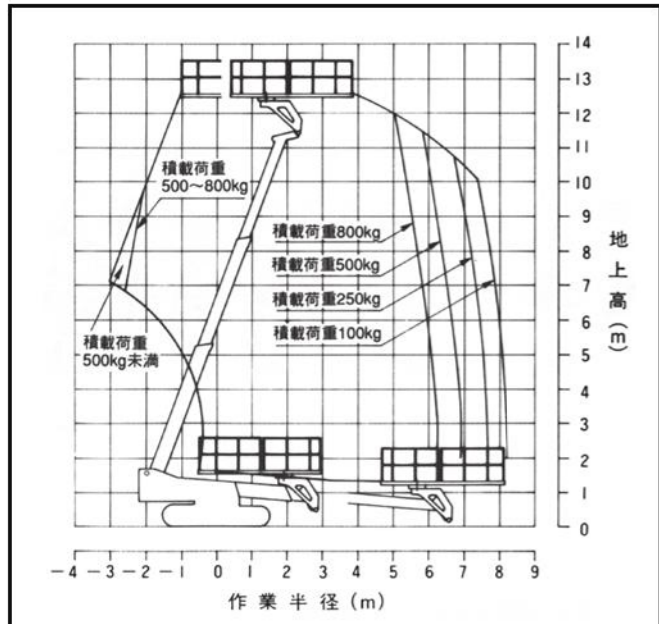

### NUZ090D AC-125S

NUZ090D

AC-125S

NUZ090D 旋回状況  
デッキ180°(左右90°)

NUZ090D 作業範囲図

AC-125S 作業範囲図

#### 概略仕様

呼称(m)	9	12
型式	NUZ090D	AC-125S
メーカー	長野工業	タダノ
デッキ寸法(mm)		
最大地上高(m)	9.28m	12.5m
長さ	3,150	3,500
幅	2,050	2,100
積載荷重(kg)	600	800
輸送機体寸法(mm)		
全長	3,770	5,150
全幅	2,250	2,480
全高	2,695	2,600
機体重量(kg)	7,140	8,900
動力	エンジン	エンジン
燃料(軽油ℓ)	77	190
足回り	白ゴムパット	白ゴムクローラ
登坂能力(度)	20	15
旋回(度)		
上部	左90/右90	360
下部	360	360
排ガス	2次排ガス・オフロード	—
騒音	対象外	対象外