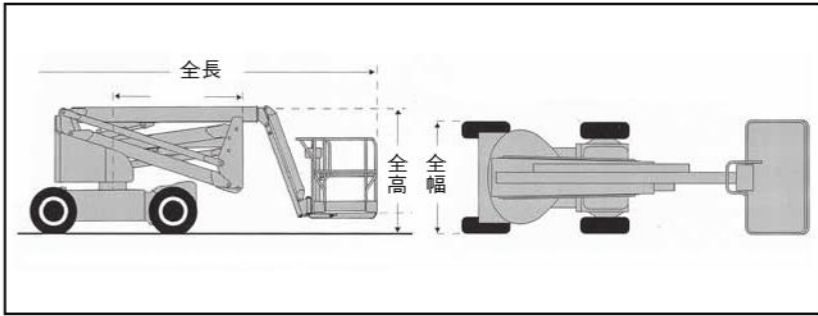

### AB38N AB46E

AB38N

AB46E

外形寸法(mm)

AB38N 作業範囲図

概略仕様

	11	14
呼称(m)	11	14
型式	AB38N	AB46E
メーカー	アップライト	アップライト
バケット(mm)		
最大地上高(m)	11.45m	14.1m
長さ	600	990
幅	1,200	1,780
積載荷重(kg)	215	227
充電	100V15A	100V15A
輸送機体寸法(mm)		
全長	4,040	5,600
全幅	1,500	1,700
全高	2,000	2,100
機体重量(kg)	3,850	6,486
足回り	白タイヤ	白タイヤ
登坂能力(度)	14	17
旋回(度)上部(左/右)		80/80