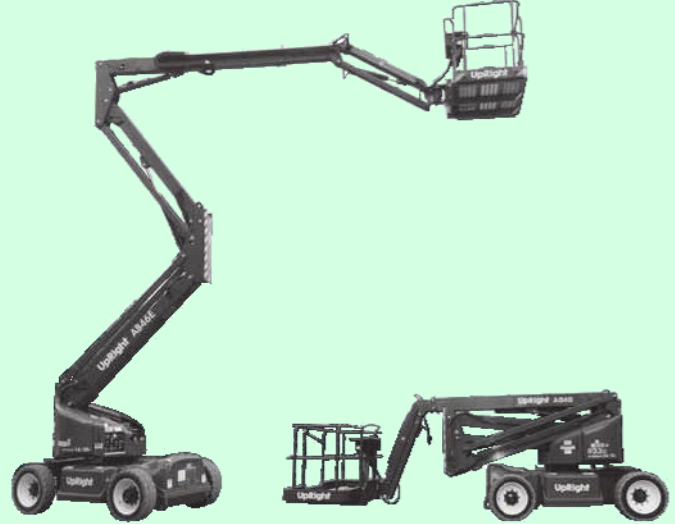

# レンタカー・高所作業車

## バッテリーブームリフト

- 高所作業車
- レンタカー
- 建設機械
- 土木機械
- 発電機
- 溶接機
- 照明機
- 電動機器
- 電動工具
- コンプレッサー
- エアツール
- コンクリート
- 打設関連
- 水中ポンプ
- 水処理機械
- ハウス
- 保安用品
- 仮設資材

### AB38N AB46E

AB38N

AB46E

外形寸法(mm)

AB38N 作業範囲図

概略仕様

	11	14
呼称(m)	11	14
型式	AB38N	AB46E
メーカー	アップライト	アップライト
バケット(mm)		
最大地上高(m)	11.45m	14.1m
長さ	600	990
幅	1,200	1,780
積載荷重(kg)	215	227
充電	100V15A	100V15A
輸送機体寸法(mm)		
全長	4,040	5,600
全幅	1,500	1,700
全高	2,000	2,100
機体重量(kg)	3,850	6,486
足回り	白タイヤ	白タイヤ
登坂能力(度)	14	17
旋回(度)上部(左/右)		80/80