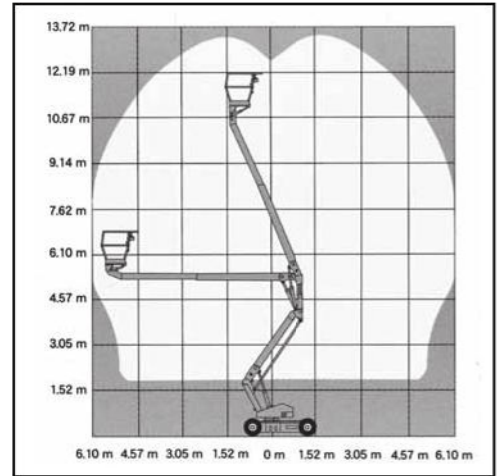

### AB38N AB46E

AB38N

AB46E

外形寸法(mm)

AB38N 作業範囲図

概略仕様

	11	14
呼称(m)	11	14
型式	AB38N	AB46E
メーカー	アップライト	アップライト
バケット(mm)		
最大地上高(m)	11.45m	14.1m
長さ	600	990
幅	1,200	1,780
積載荷重(kg)	215	227
充電	100V15A	100V15A
輸送機体寸法(mm)		
全長	4,040	5,600
全幅	1,500	1,700
全高	2,000	2,100
機体重量(kg)	3,850	6,486
足回り	白タイヤ	白タイヤ
登坂能力(度)	14	17
旋回(度)上部(左/右)		80/80