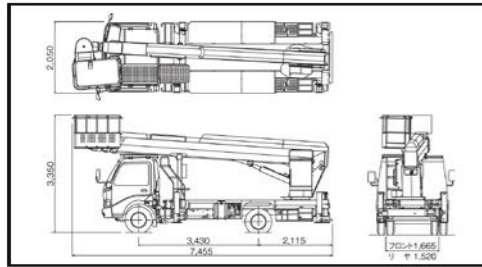

レンタカー・高所作業車

トラック式

AT-220TG SK22A

AT-220TG

SK22A

AT-220TG 外形寸法(mm)

AT-220TG 作業範囲図

SK22A 外形寸法(mm)

SK22A 作業範囲図

■ 概略仕様

呼称(m)	22	22
型式	AT-220TG	SK22A
メーカー	タダノ	アイチ
最大床高さ(m)	22.3m	22m
積載荷重(kg)	200	200
機体寸法(mm)		
全長	7,455	7,350
全幅	2,050	1,920
全高	3,350	3,190
車両ベース	3.5t	3t
アウトリガー張出寸法(最大)(m)	4.1m	3.7m
車両重量(kg)	7,245	7,570
燃料(軽油ℓ)	100	100
スイング角度(左/右)	97/103	95/100