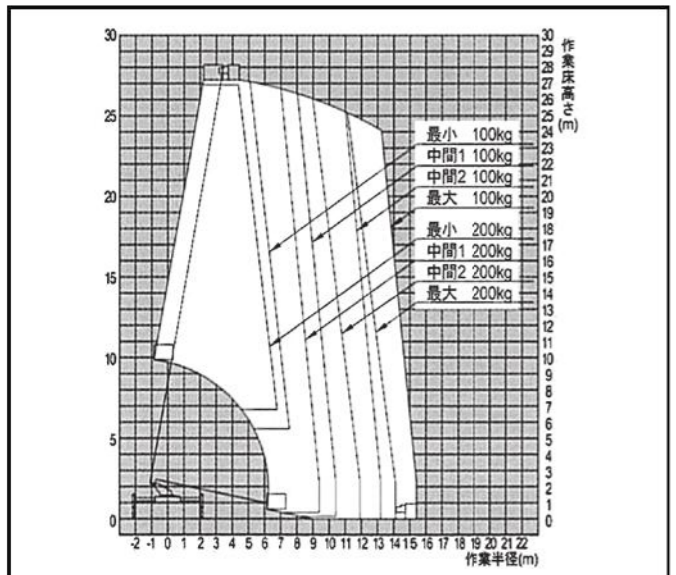

レンタカー・高所作業車

トラック式

AT-220TG SK22A

AT-220TG

SK22A

AT-220TG 外形寸法(mm)

AT-220TG 作業範囲図

SK22A 外形寸法(mm)

SK22A 作業範囲図

■ 概略仕様

呼称(m)	22	22
型式	AT-220TG	SK22A
メーカー	タダノ	アイチ
最大床高さ(m)	22.3m	22m
積載荷重(kg)	200	200
機体寸法(mm)		
全長	7,455	7,350
全幅	2,050	1,920
全高	3,350	3,190
車両ベース	3.5t	3t
アウトリガー張出寸法(最大)(m)	4.1m	3.7m
車両重量(kg)	7,245	7,570
燃料(軽油ℓ)	100	100
スイング角度(左/右)	97/103	95/100