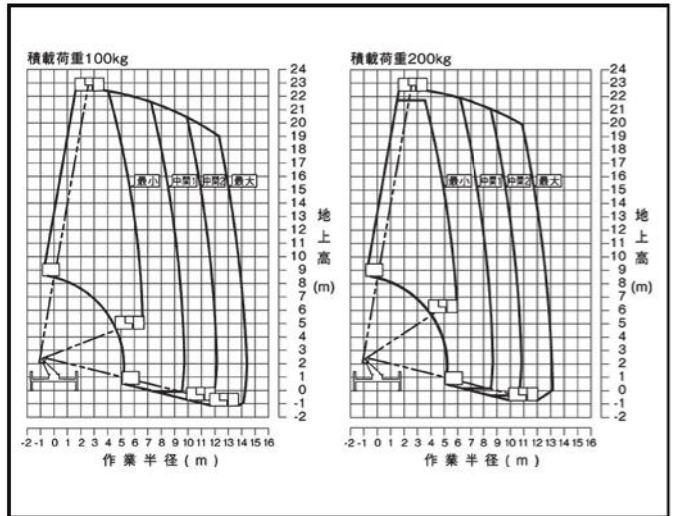

レンタカー・高所作業車

トラック式

AT-220TG SK22A

AT-220TG

SK22A

AT-220TG 外形寸法(mm)

AT-220TG 作業範囲図

SK22A 外形寸法(mm)

SK22A 作業範囲図

■ 概略仕様

呼称(m)	22	22
型式	AT-220TG	SK22A
メーカー	タダノ	アイチ
最大床高さ(m)	22.3m	22m
積載荷重(kg)	200	200
機体寸法(mm)		
全長	7,455	7,350
全幅	2,050	1,920
全高	3,350	3,190
車両ベース	3.5t	3t
アウトリガー張出寸法(最大)(m)	4.1m	3.7m
車両重量(kg)	7,245	7,570
燃料(軽油ℓ)	100	100
スイング角度(左/右)	97/103	95/100