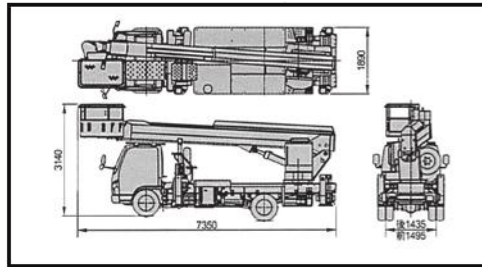

レンタカー・高所作業車

トラック式

AT-220TG SK22A

AT-220TG

SK22A

AT-220TG 外形寸法(mm)

AT-220TG 作業範囲図

SK22A 外形寸法(mm)

SK22A 作業範囲図

■ 概略仕様

呼称(m)	22	22
型式	AT-220TG	SK22A
メーカー	タダノ	アイチ
最大床高さ(m)	22.3m	22m
積載荷重(kg)	200	200
機体寸法(mm)		
全長	7,455	7,350
全幅	2,050	1,920
全高	3,350	3,190
車両ベース	3.5t	3t
アウトリガー張出寸法(最大)(m)	4.1m	3.7m
車両重量(kg)	7,245	7,570
燃料(軽油ℓ)	100	100
スイング角度(左/右)	97/103	95/100